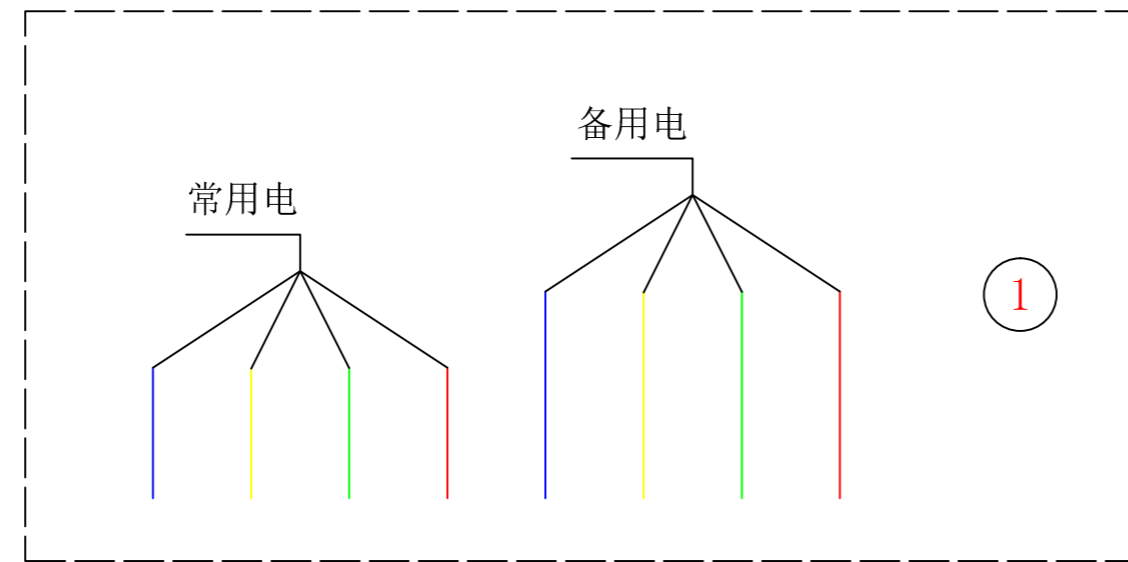

名称: 新款AC220V消防电源监控系统布线示意图		材料		比例	
		数量		共张	第张
制图		日期:			
审核		日期:			

名称: 新款AC220V消防电源传感器 接线示意图		材料		比例	
制图		数量		共 张	第 张
审核		日期:		单位:	
		日期:			

# 消防设备电源监控主机

名称: 消防电源监控主机加装耦合器接线示意图		材料		比例	
		数量		共 4 张	第 3 张
制图		日期:		单位:	
审核		日期:			

注：1#、2#：为电力缆线，3#：传感器工作电源线缆2\*2.5RVV, 4#：485通讯总线RVVP2\*1.0线缆。

名称：消防电源监控系统线材示意图		材料		比例	
		数量		共4张	第4张
制图		日期：		单位：	
审核		日期：			