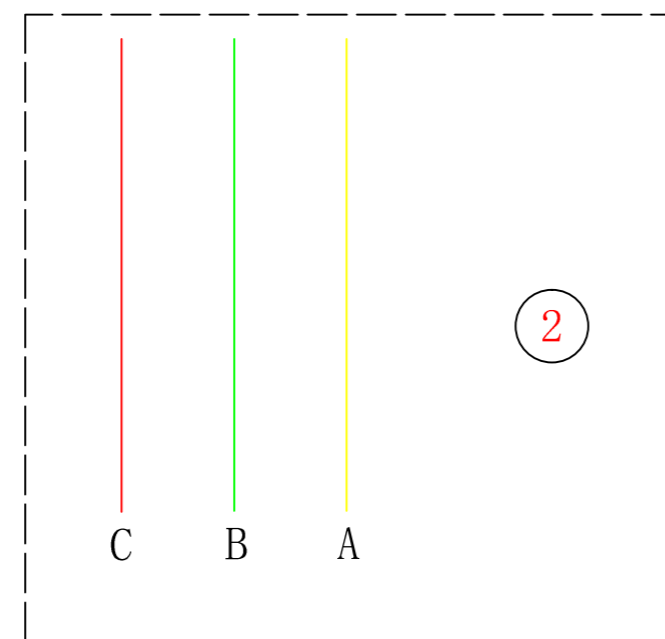

注：1#、2#：为电力缆线，3#：传感器工作电源线缆2*2.5RVV, 4#：485通讯总线RVVP2*1.0线缆。

名称：消防电源监控系统线材示意图		材料		比例	
		数量		共4张	第4张
制图		日期：		单位：	
审核		日期：