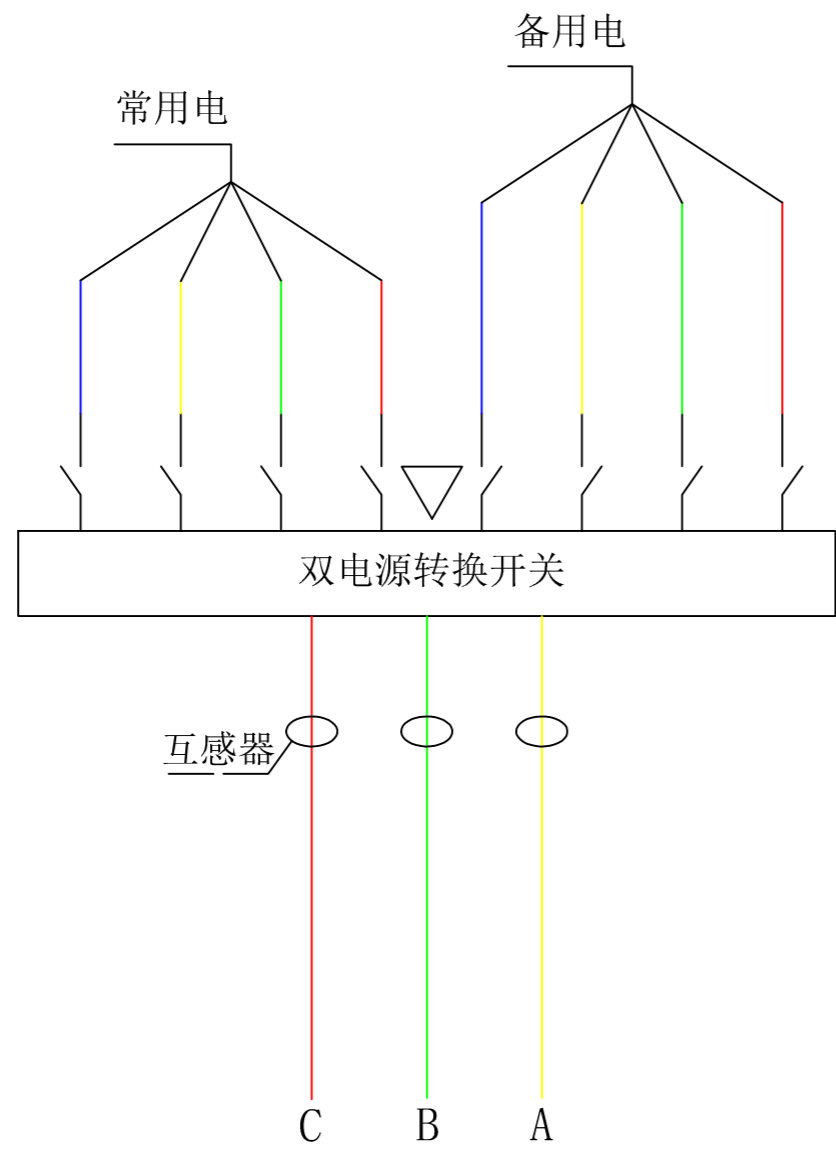

名称: 新款AC220V消防电源监控系统布线示意图		材料		比例	
		数量		共张	第张
制图		日期:			
审核		日期:			

名称: 新款AC220V消防电源传感器 接线示意图		材料		比例	
制图		数量		共 张	第 张
审核		日期:		单位:	
		日期:			

# 消防设备电源监控主机

名称: 消防电源监控主机加装耦合器接线示意图		材料		比例	
		数量		共 4 张	第 3 张
制图		日期:		单位:	
审核		日期:			

注：1#、2#：为电力缆线，3#：传感器工作电源线缆2\*2.5RVV, 4#：485通讯总线RVVP2\*1.0线缆。

名称：消防电源监控系统线材示意图		材料		比例	
		数量		共4张	第4张
制图		日期：		单位：	
审核		日期：			