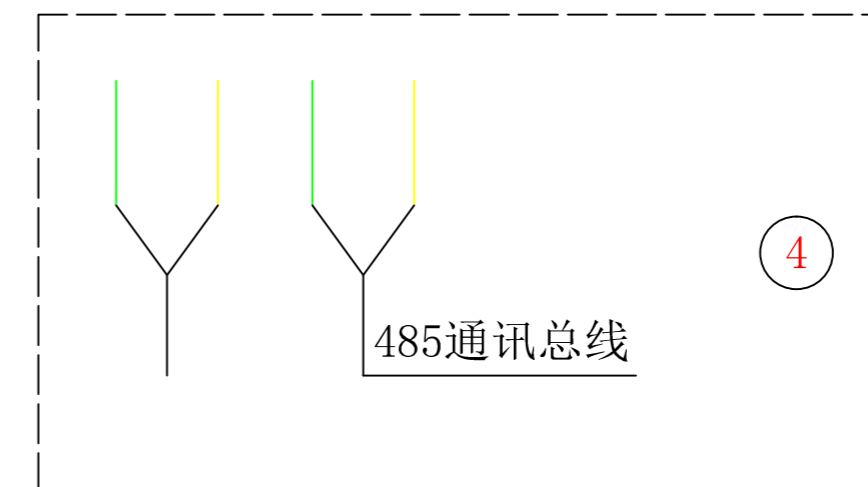

注：1#、2#：为电力缆线，3#：传感器工作电源线缆2*2.5RVV, 4#：485通讯总线RVVP2*1.0线缆。

名称：消防电源监控系统线材示意图		材料		比例	
		数量		共4张	第4张
制图		日期：		单位：	
审核		日期：