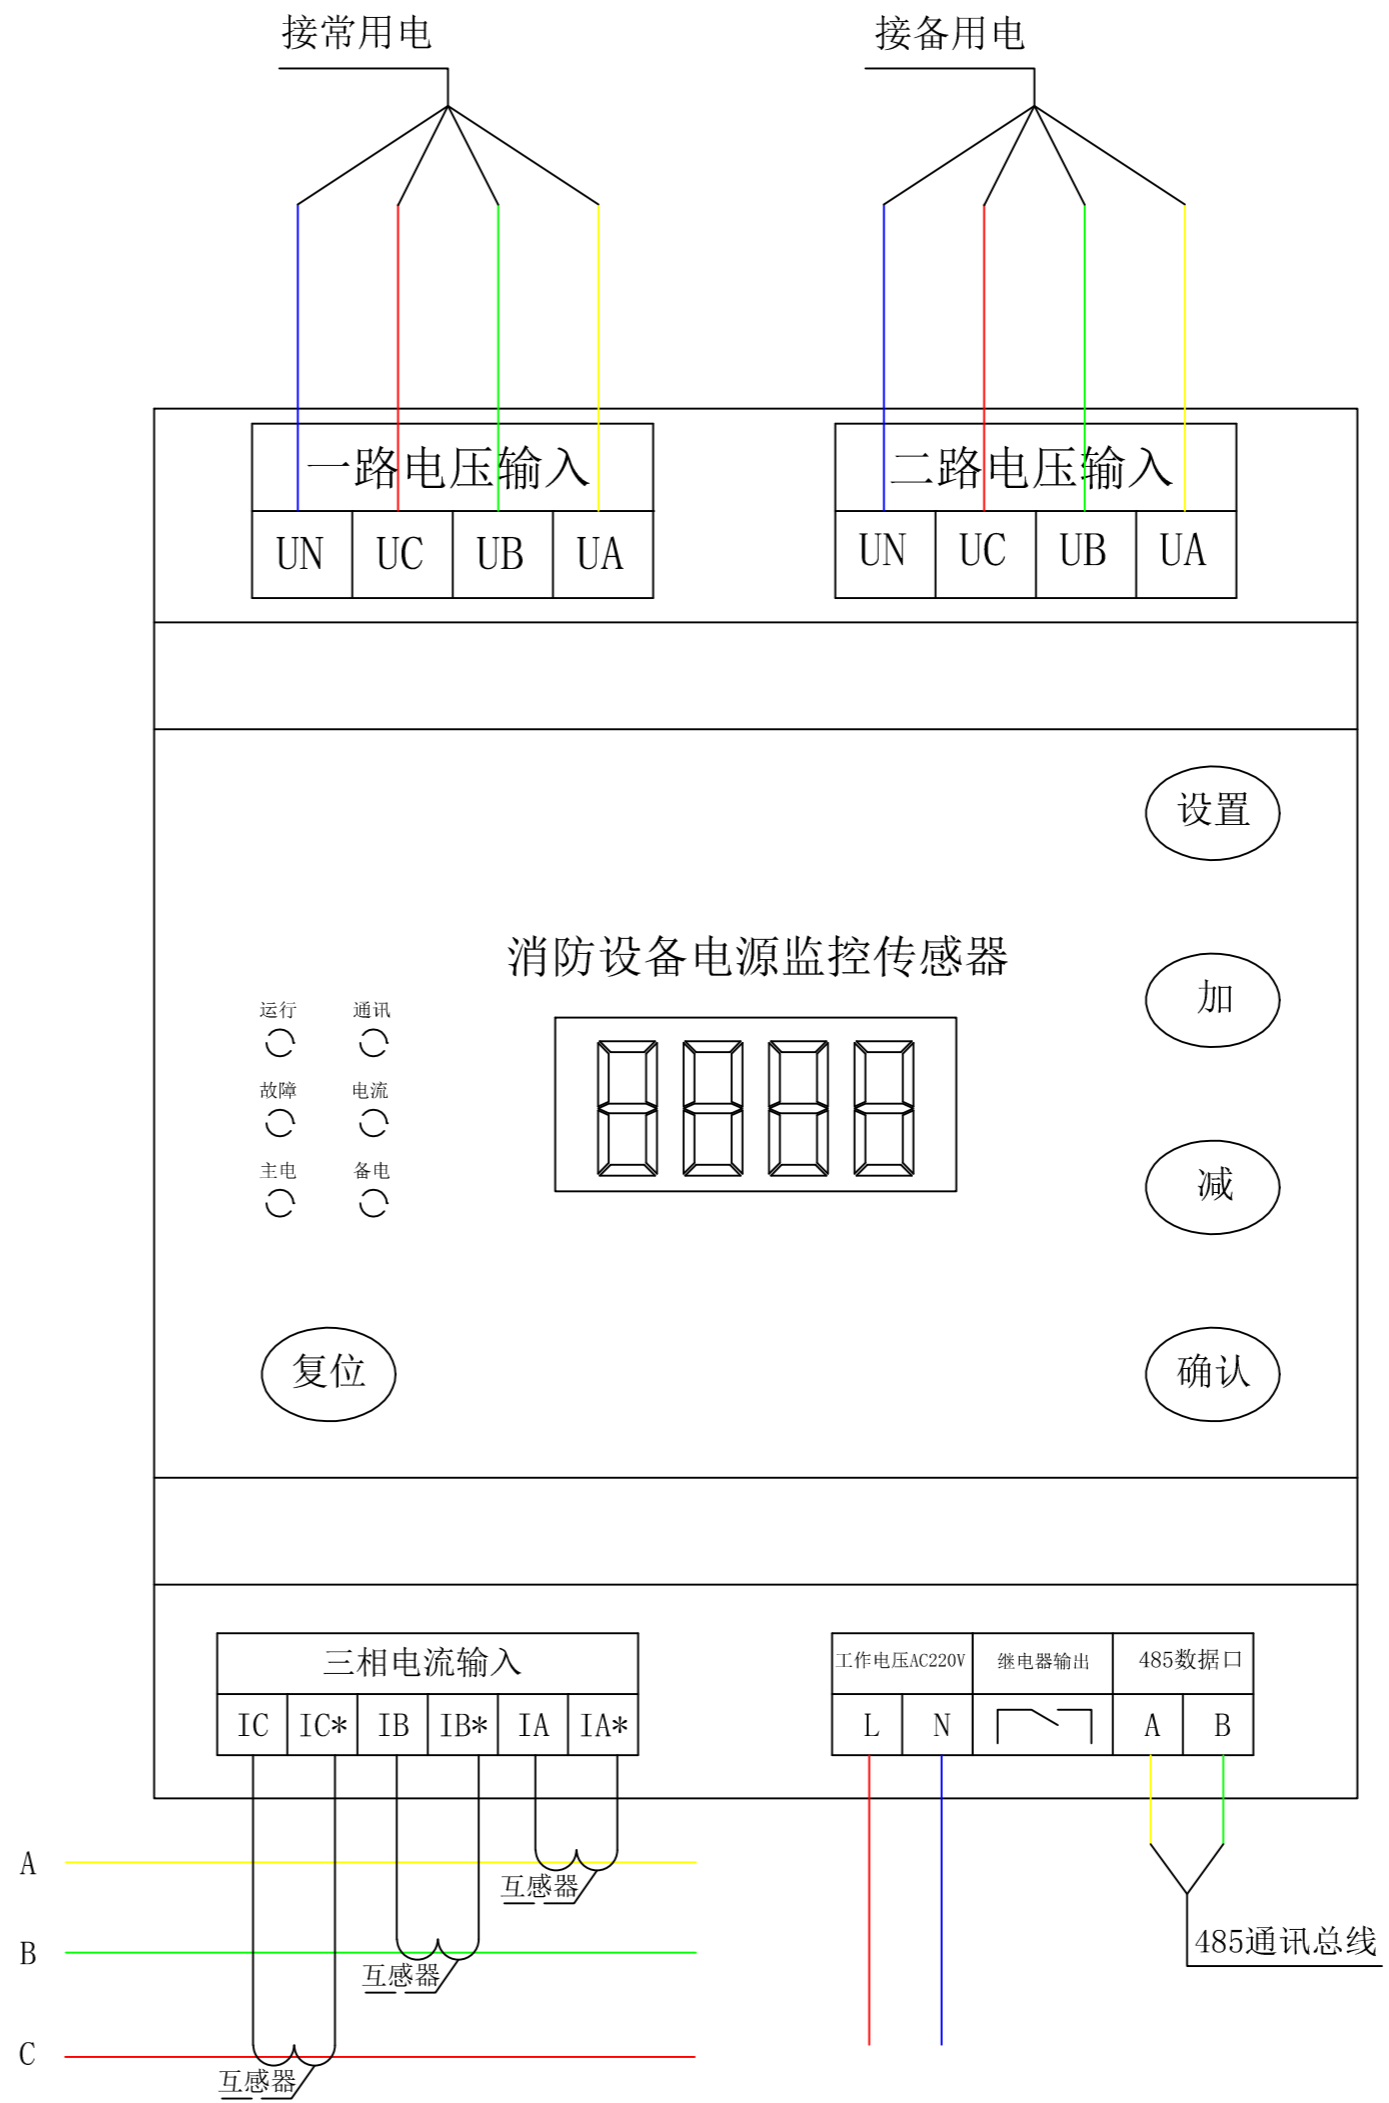

名称: 新款AC220V消防电源监控系统布线示意图		材料		比例	
		数量		共张	第张
制图		日期:			
审核		日期:			

名称: 新款AC220V消防电源传感器 接线示意图		材料		比例	
制图		数量		共 张	第 张
审核		日期:		单位:	
		日期:			

# 消防设备电源监控主机

名称: 消防电源监控主机加装耦合器接线示意图		材料		比例	
		数量		共 4 张	第 3 张
制图		日期:		单位:	
审核		日期:			

注：1#、2#：为电力缆线，3#：传感器工作电源线缆2\*2.5RVV, 4#：485通讯总线RVVP2\*1.0线缆。

名称：消防电源监控系统线材示意图		材料		比例	
		数量		共4张	第4张
制图		日期：		单位：	
审核		日期：			