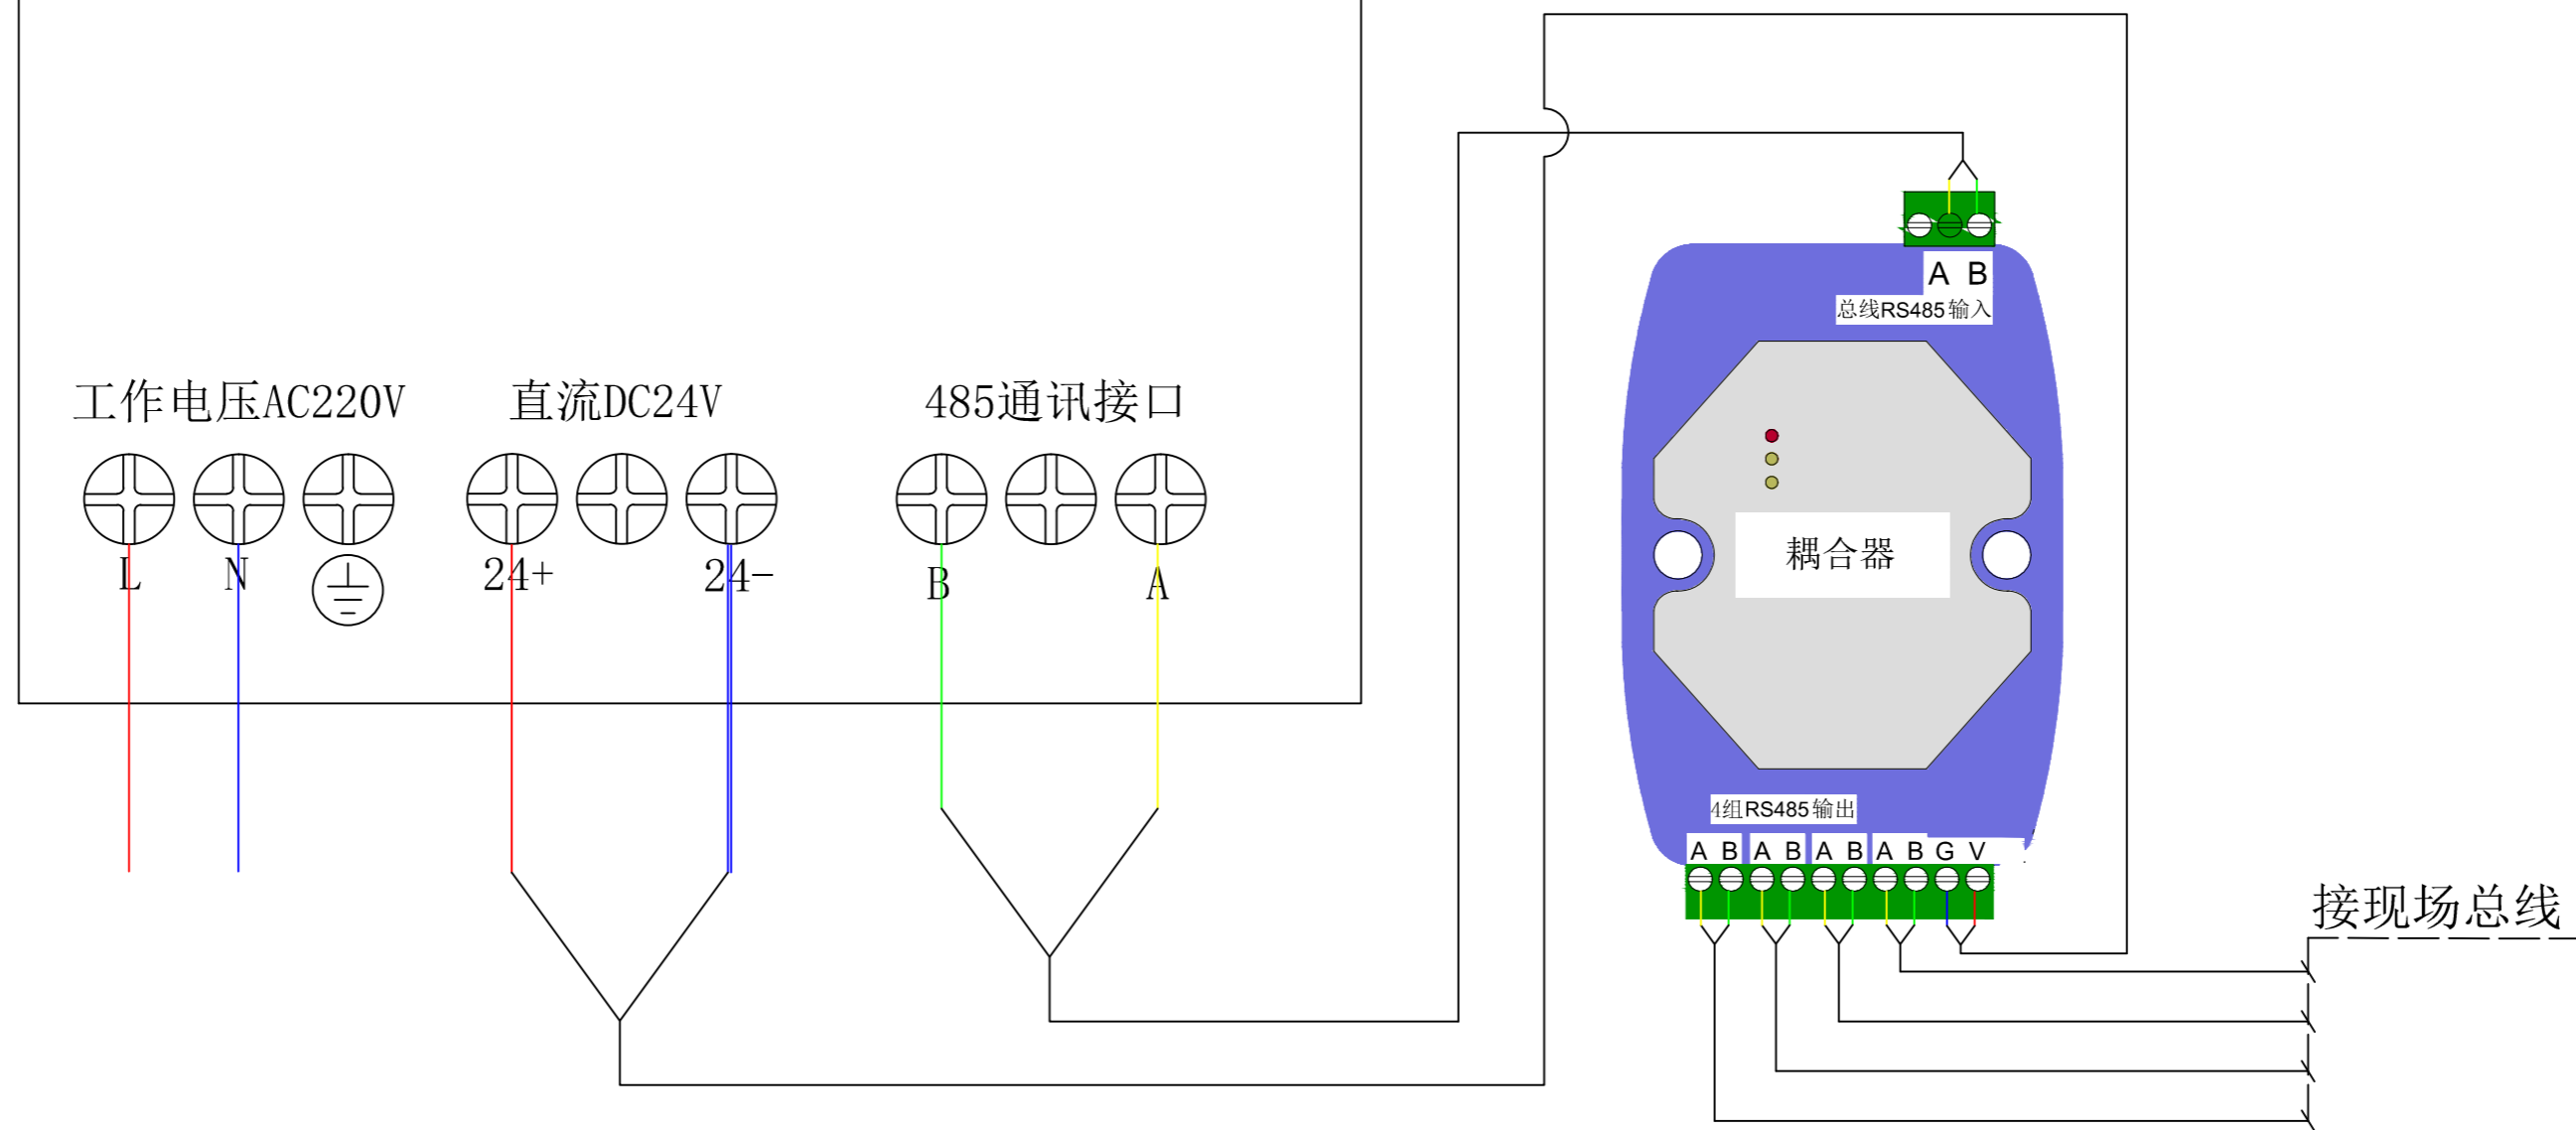

名称: 新款AC220V消防电源监控系统布线示意图		材料		比例	
		数量		共张	第张
制图		日期:			
审核		日期:			

名称: 新款AC220V消防电源传感器 接线示意图		材料		比例	
制图		数量		共 张	第 张
审核		日期:		单位:	
		日期:			

# 消防设备电源监控主机

名称: 消防电源监控主机加装耦合器接线示意图		材料		比例	
		数量		共 4 张	第 3 张
制图		日期:		单位:	
审核		日期:			

注：1#、2#：为电力缆线，3#：传感器工作电源线缆2\*2.5RVV, 4#：485通讯总线RVVP2\*1.0线缆。

名称：消防电源监控系统线材示意图		材料		比例	
		数量		共4张	第4张
制图		日期：		单位：	
审核		日期：			